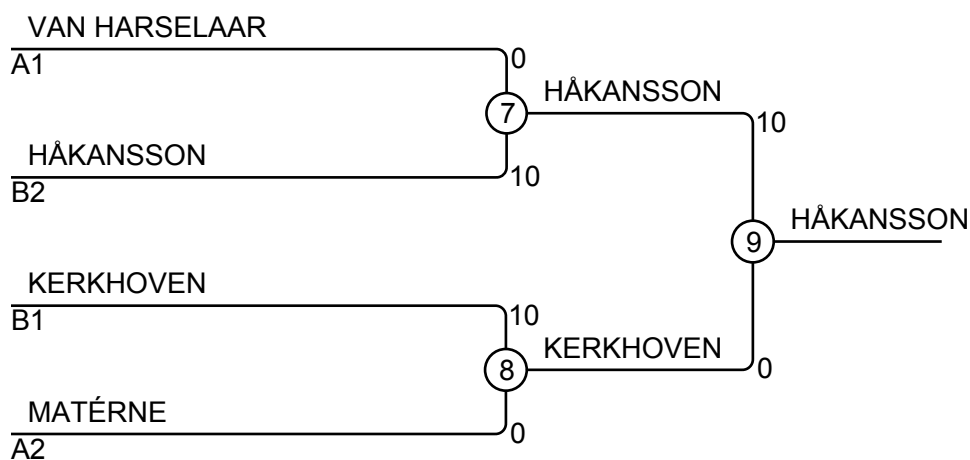

#	Name	Grade	Club	4	5	6	Wins	Pts	Pos
4	THANING Tove	1.dan	SWE				0	0	3
5	KERKHOVEN Anne	1.dan	NED	1		1	2	2	1
6	HÅKANSSON Amanda	1.kyu	SWE	10			1	10	2

Matches B

Match	White	Blue	Result	Time
2	THANING Tove 4 5	KERKHOVEN Anne	0 - 1	4:00
4	THANING Tove 4 6	HÅKANSSON Amanda	0 - 10	1:41
6	KERKHOVEN Anne 5 6	HÅKANSSON Amanda	1 - 0	4:00