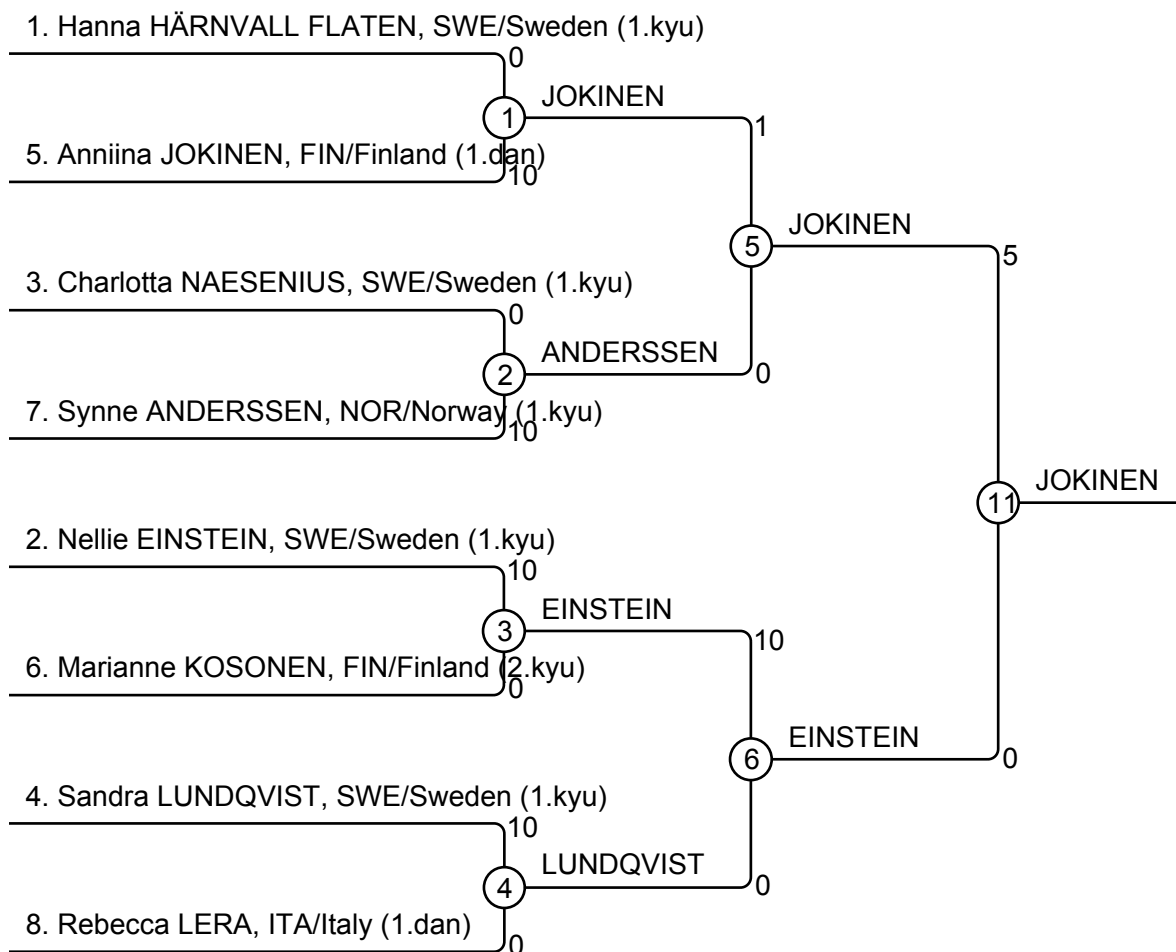

JSWOP 2013 2013-09-28 Stockholm W21-52

Competitors: 8

Results

| Pos | Name |
|-----|---------------------------------|
| 1 | Anniina JOKINEN, FIN/Finland |
| 2 | Nellie EINSTEIN, SWE/Sweden |
| 3 | Sandra LUNDQVIST, SWE/Sweden |
| 3 | Synne ANDERSSSEN, NOR/Norway |
| 5 | Charlotta NAESENIUS, SWE/Sweden |
| 5 | Marianne KOSONEN, FIN/Finland |
| 7 | Hanna HÄRNVALL FLATEN, SWE/S |
| 7 | Rebecca LERA, ITA/Italy |