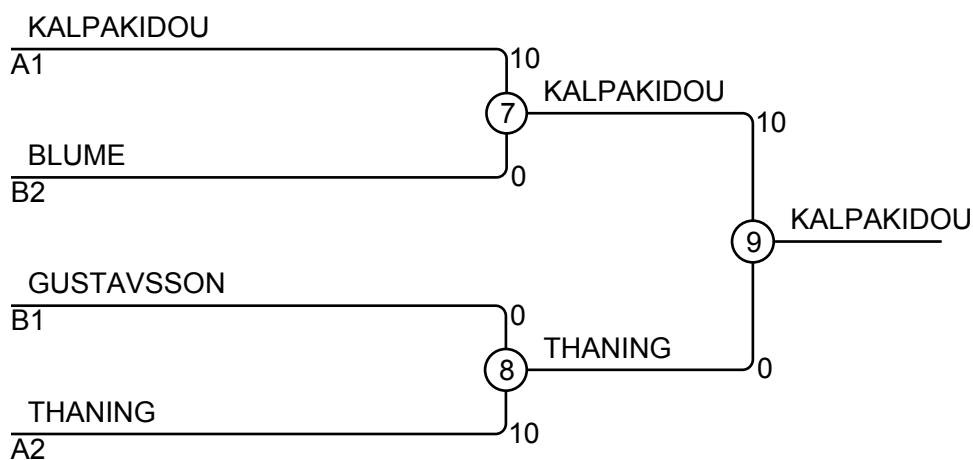

#	Name	Grade	Club	4	5	6	Wins	Pts	Pos
4	Elin HÄRNVALL FLATEN	1.dan	SWE/Sweden				0	0	3
5	Elina GUSTAVSSON	1.kyu	SWE/Sweden	10		10	2	20	1
6	Paula BLUME	2.kyu	GER/Germany	1			1	1	2

Matches B

Match	White	Blue	Result	Time
2	Elin HÄRNVALL FLATEN	4 5 Elina GUSTAVSSON	0 - 10	2:57
4	Elin HÄRNVALL FLATEN	4 6 Paula BLUME	0 - 1	3:00
6	Elina GUSTAVSSON	5 6 Paula BLUME	10 - 0	2:18